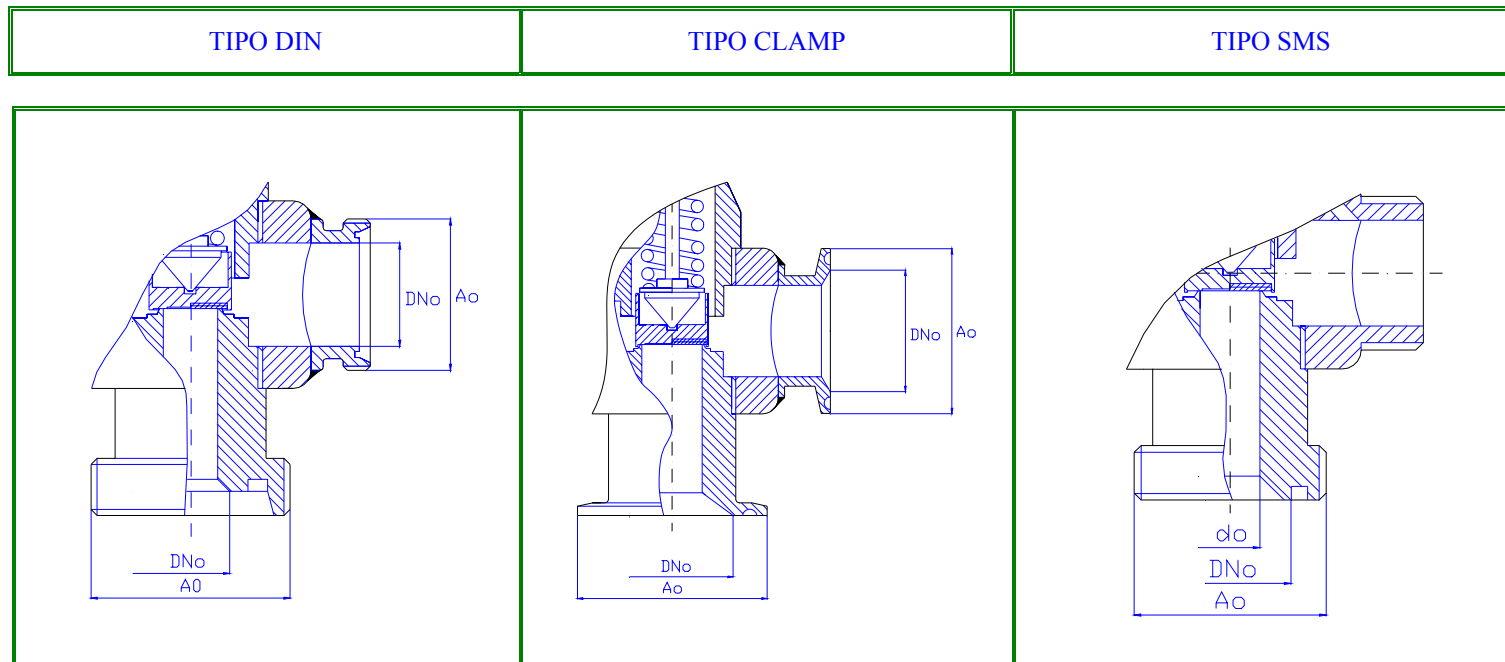

ATTACCHI SPECIALI

ATTACCO DIN		ATTACCO CLAMP		ATTACCO SMS	
DNo	Ao	DNo	Ao	DNo	Ao
DN 15 DIN	Rd 34X1/8"	1" T.C.	50,5	SMS S25	Rd 40X1//6"
DN 20 DIN	Rd 44X1/6"	1 1/2 T.C.	50,5	SMS S38	Rd 60X1/6"
DN 25 DIN	Rd 52X1/6"	2" T.C.	64	SMS S51	Rd 70X1/6"
DN 32 DIN	Rd 58X1/6"	2 1/2 T.C.	77,4		
DN 40 DIN	Rd 65X1/6"				
DN 50 DIN	Rd 78X1/6"				