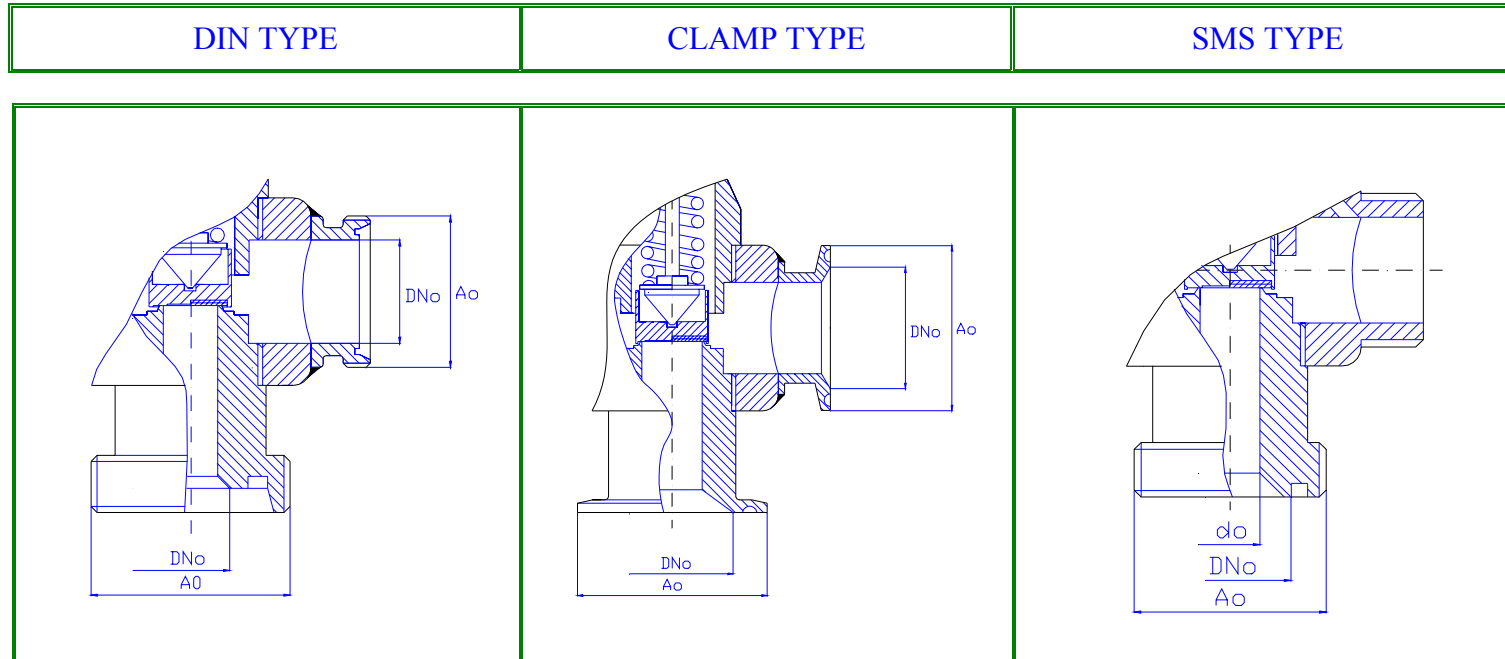

SPECIAL CONNECTIONS

DIN		CLAMP		SMS	
DNo	Ao	DNo	Ao	DNo	Ao
DN 15 DIN	Rd 34X1/8"	1" T.C.	50,5	SMS S25	Rd 40X1//6"
DN 20 DIN	Rd 44X1/6"	1 1/2 T.C.	50,5	SMS S38	Rd 60X1/6"
DN 25 DIN	Rd 52X1/6"	2" T.C.	64	SMS S51	Rd 70X1/6"
DN 32 DIN	Rd 58X1/6"	2 1/2 T.C.	77,4		
DN 40 DIN	Rd 65X1/6"				
DN 50 DIN	Rd 78X1/6"				